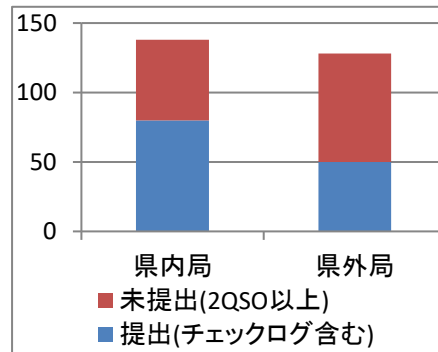

第42回非常通信訓練コンテスト結果

2024年6月23日

JARL神奈川県支部コンテスト委員会

2024年4月6日(土)に開催の当コンテストの結果は以下の通りでした。

審査対象参加総数は130局(内、Email書類提出:126局、郵送書類提出:4局)、チェックログは2局でした。提出されたログをクロスチェックした結果、記載されたコールサイン(2以上)は、266局でした。

従って、2局以上QS0してログ未提出は、136局でした。

1局だけQS0した場合でも、是非ログの提出をお願いいたします。以下の統計をまとめるのに必要です。

今回減点となったのは、14局--20得点--15マルチでした。

	県内局	県外局	合計
提出(チェックログ含む)	80	50	130
未提出(2QS0以上)	58	78	136
合計	138	128	266

前は128局でしたが、今回はチェックログを含めて266局よりログが届きました。

開催	37回	38回	39回	40回	41回	42回
ログ提出局	106	131	158	152	128	130