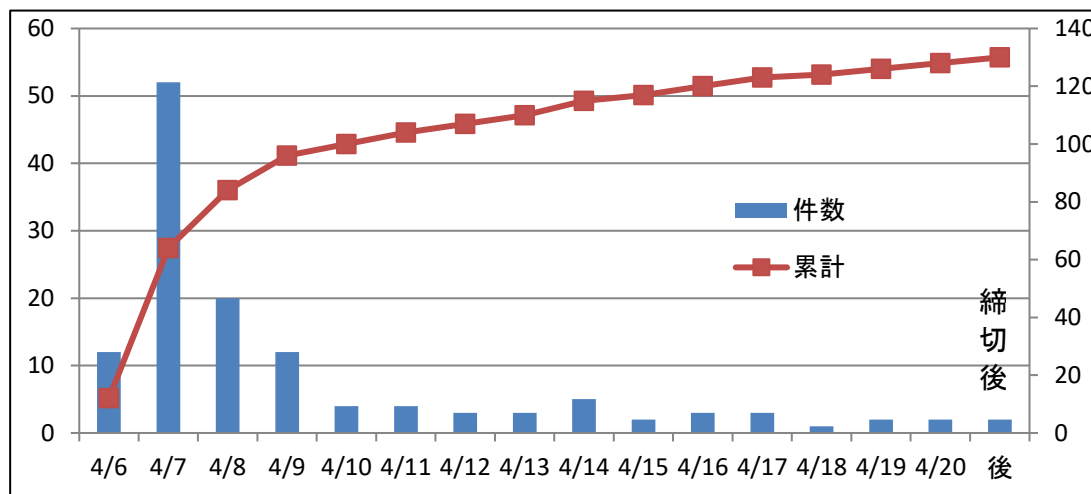

県外	チェックログ	XC			JJ1HHJ		
県内	チェックログ	KC			JR1KHM		

今回 ログ提出局無し部門 無

2. ログ提出状況

【提出日：紙ログは到着日】

3. バンド別の参加局数とQSO数

各バンドに参加した局数(最高は、6バンドにエントリー)とQSO数を算出(チェックログを含む) エントリー以外のログを提出いただけなかった局がありますので、もう少し増えます。

バンド	3.5	7	50	144	430	1200	合計
参加局数	44	222	77	123	171	64	701
QSO数	133	1464	570	1644	1695	580	6086
QSO/1局	3.0	6.6	7.4	13.4	9.9	9.1	8.7