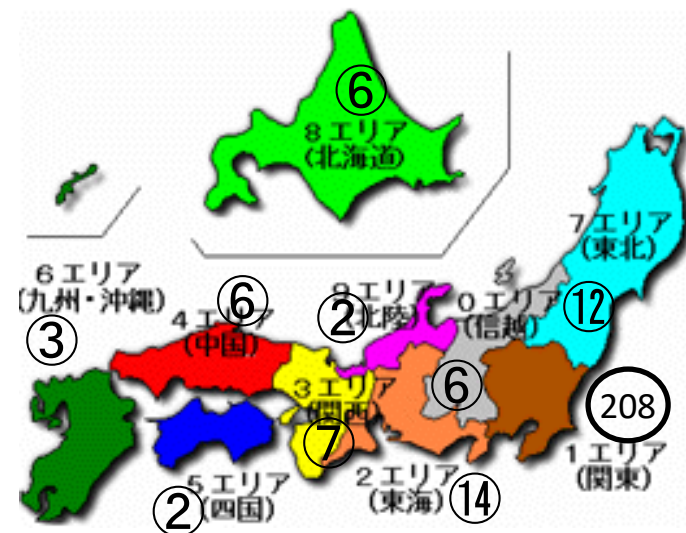

第42回非常通信訓練コンテスト結果

2024年6月23日

JARL神奈川県支部コンテスト委員会

2024年4月6日(土)に開催の当コンテストの結果は以下の通りでした。

審査対象参加総数は130局(内、Email書類提出:126局、郵送書類提出:4局)、チェックログは2局でした。提出されたログをクロスチェックした結果、記載されたコールサイン(2以上)は、266局でした。

従って、2局以上QS0してログ未提出は、136局でした。

1局だけQS0した場合でも、是非ログの提出をお願いいたします。以下の統計をまとめるのに必要です。

今回減点となったのは、14局--20得点--15マルチでした。

	県内局	県外局	合計
提出(チェックログ含む)	80	50	130
未提出(2QS0以上)	58	78	136
合計	138	128	266

前は128局でしたが、今回はチェックログを含めて266局よりログが届きました。

開催	37回	38回	39回	40回	41回	42回
ログ提出局	106	131	158	152	128	130

未提出局(コールサイン2以上)を含めた266局の地域毎の分布です。

エリア	1	2	3	4	5	6	7	8	9	10	合計
局数	208	14	7	6	2	3	12	6	2	6	266

1エリア	10	11	12	13	14	15	16	17	計
局数	37	138	11	11	3	5	2	1	208

神奈川県	1101	1102	1103	1104	1105	1106	1107	1108	1109	1110	1111	1112	1113	1114
局数	68	9	11	3	5	6	5	5	0	5	1	1	4	3
				1115	1116	1117	1118	1119	11001					
				4	3	2	0	0	1					
				11002	11003	11004	11005	11007	計					
				0	0	2	0	0	138					