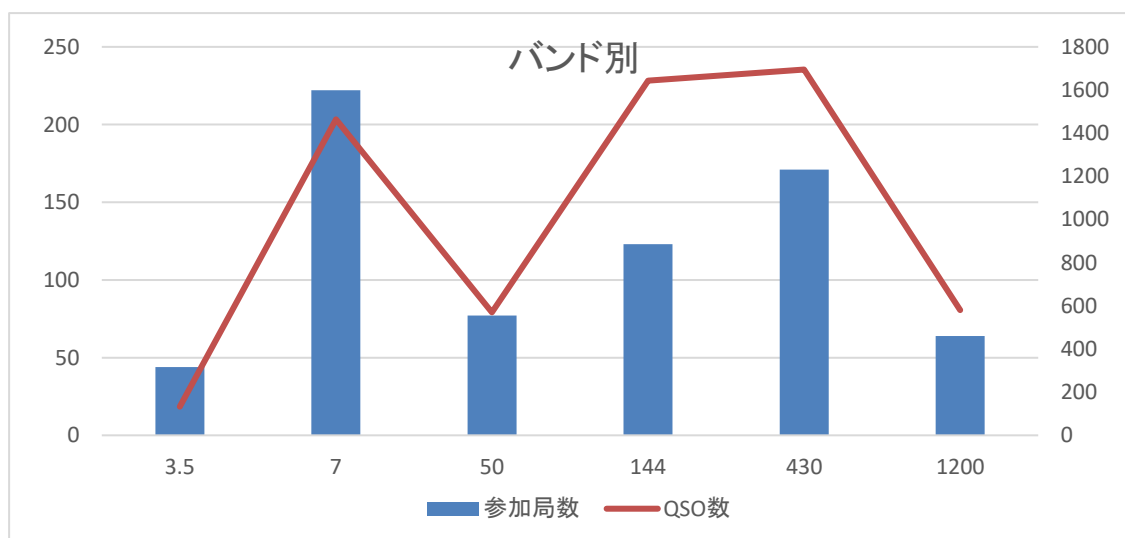

県外	チェックログ	XC			JJ1HHJ		
県内	チェックログ	KC			JR1KHM		

今回 ログ提出局無し部門 無

2. ログ提出状況

【提出日：紙ログは到着日】

3. バンド別の参加局数とQSO数

各バンドに参加した局数(最高は、6バンドにエントリー)とQSO数を算出(チェックログを含む) エントリー以外のログを提出いただけなかった局がありますので、もう少し増えます。

バンド	3.5	7	50	144	430	1200	合計
参加局数	44	222	77	123	171	64	701
QSO数	133	1464	570	1644	1695	580	6086
QSO/1局	3.0	6.6	7.4	13.4	9.9	9.1	8.7

参考に昨年の参加状況を以下に記載します。

バンド	3.5	7	50	144	430	1200	合計
参加局数	105	124	109	181	241	68	828
QSO数	464	678	1127	2191	3670	305	8435
QSO/1局	4.4	5.5	10.3	12.1	15.2	4.5	10.2

4. 審査対象局のチェックログ(エントリー対象外交信分)

審査対象外 (チェックログ希望QSOを含む審査対象局も掲載しています)