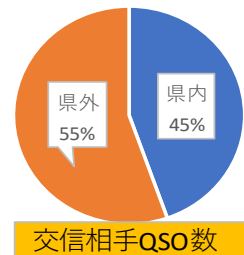

## コメント欄に

「今年も参加出来ましたがコンディション悪いのかあまり交信出来ませんでした。」

「初めて参加して、楽しかったです！！」等の記載がありました。

— 以上 —

以下が、過去の受領データの解析です。

## 参考 『第3回神奈川ニューイヤーQRVデー』

<<<受領データの解析>>>

県外局の増加で7MHzのCWが全体の半分と急増している。7MHzのSSBがCWの1/10と少ない。参加頂いた皆様、ありがとうございました。これからも神奈川県支部の活動にご協力ください。参加局数は、第1回：109局 < 第2回：132局 < 今回：150局 と増加している。