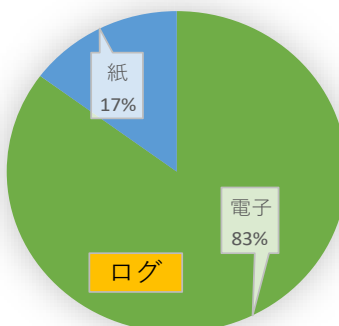

参考 『第2回神奈川ニューイヤーQRVデー』

<<<受領データの解析>>>

7MHzと電信の増加が、県外局の増加につながっていると思われます。参加頂いた皆様、ありがとうございました。これからも神奈川県支部の活動にご協力ください。