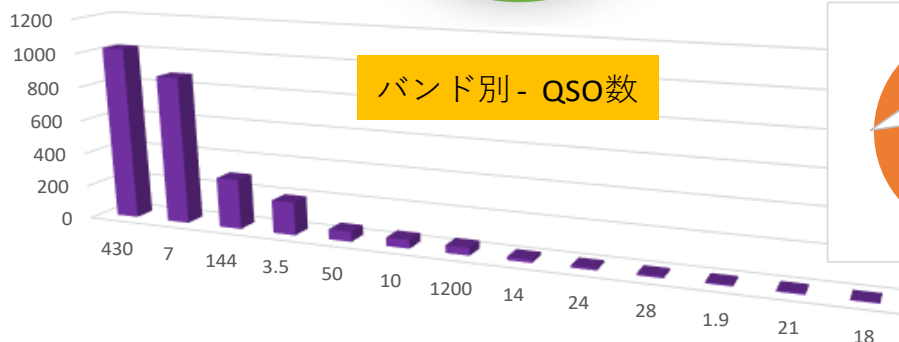

参考 『第2回神奈川ニューイヤーQRVデー』

<<<受領データの解析>>>

7MHzと電信の増加が、県外局の増加につながっていると思われます。参加頂いた皆様、ありがとうございました。これからも神奈川県支部の活動にご協力ください。