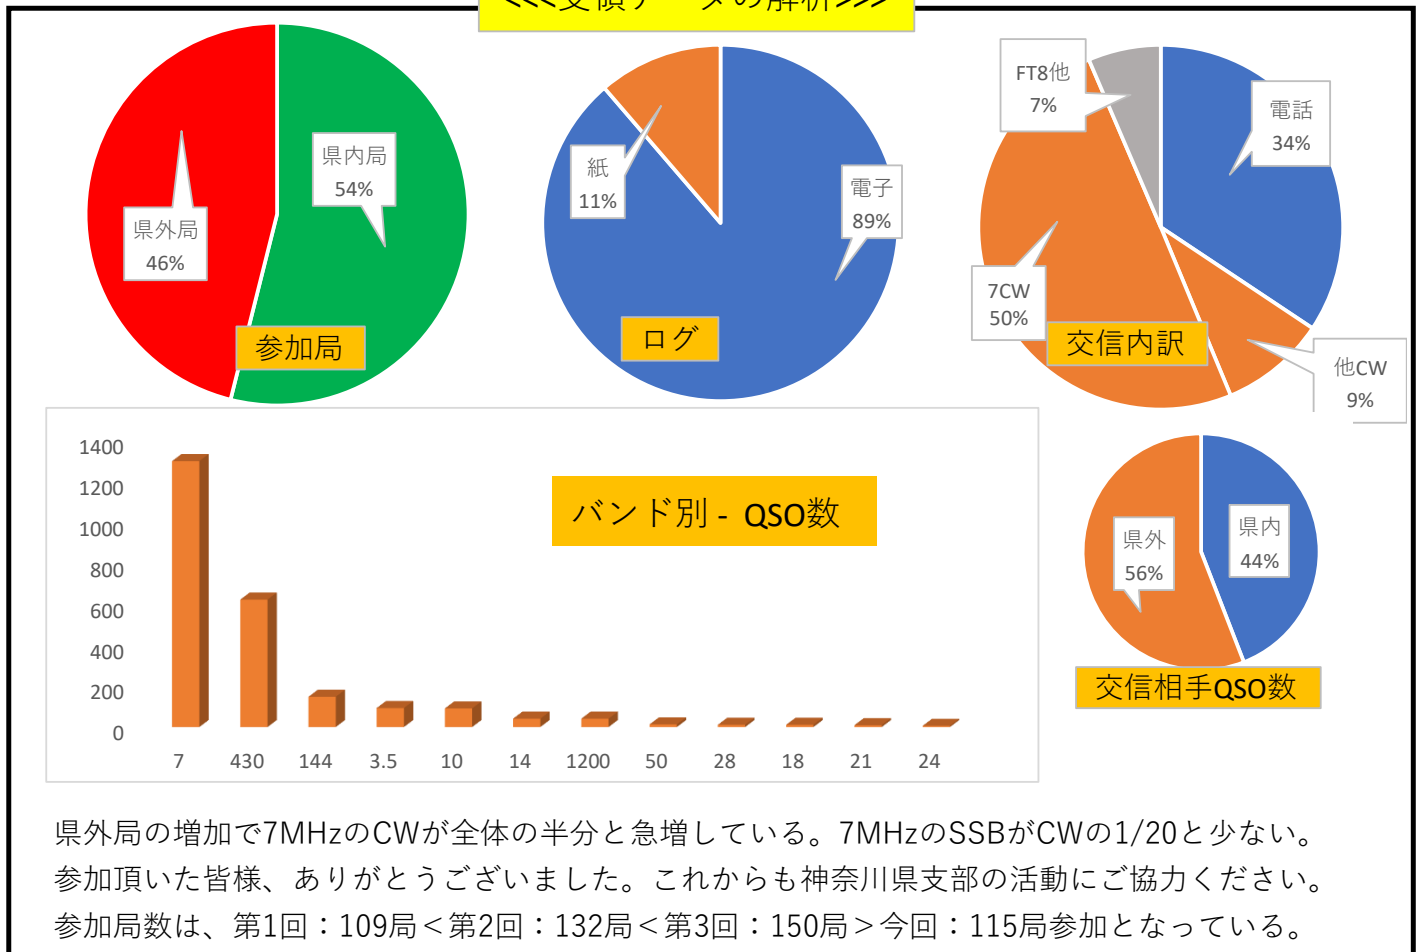

# 『第4回神奈川ニューイヤーQRVデー』結果報告

第3回神奈川ニューイヤーQRVデーにご参加いただきありがとうございました。  
 今回は、県内局は62局ですが、県外局が53局でした。尚、紙ログは13局でした。

**参加局** 以下の皆様にご参加いただきました。

|          |          |          |          |          |          |          |          |        |
|----------|----------|----------|----------|----------|----------|----------|----------|--------|
| JA0JHQ   | JA6FOF   | JF1DFA   | JH1MTR/4 | JJ1HYR   | JK1SFP/1 | JN4PMO/1 | JQ1ZGH   | 7M3IYU |
| JA1BYY   | JA7CUA   | JF1JDG   | JH1NXU   | JJ1PSM   | JK3HFN   | JO1ATK   | JR0AZO   | 7M4JUO |
| JA1CFM   | JA7SLK   | JF1VNR   | JH1VIX   | JJ1PTK   | JK8PBO   | JO1DDI   | JR1CHU   | 7N1AZY |
| JA1CP    | JA9-2416 | JF2ERH   | JH4FUF   | JJ1SSY/P | JL1HHN   | JO1DGE   | JR1MHN   |        |
| JA1IAZ   | JA9DTV/1 | JF6CWI/1 | JH4IGT   | JJ1STD/1 | JL1KBS   | JO1PZR   | JR2AWS   |        |
| JA1JUR   | JE1ENI   | JF6KKC/1 | JH4JUK   | JJ2SQJ   | JL7AIA   | JO1VSE   | JR2WLQ   |        |
| JA1RYU   | JE1JAC   | JF6LIU/1 | JH7UJU   | JJ3LXM   | JM1DQH   | JO3UCS   | JR9HET   |        |
| JA1SJR   | JE1KRS   | JG1IEB/1 | JJ1NZA   | JK1BVN   | JM1LAW   | JO7FGZ/1 | JS1YNS   |        |
| JA1WSE/1 | JE1LGY   | JG1LMT   | JJ1SMA   | JK1DMT   | JM1RNP/1 | JP1IXV   | 7K1JFM   |        |
| JA2WIB/1 | JE1LHW   | JG1WKM   | JJ1TLL   | JK1KIB   | JM1XSJ   | JP1TVC   | 7L1VET   |        |
| JA3RAZ   | JE1NAL/1 | JG8GZJ/1 | JJ2SVL   | JK1NJJ   | JM2RUV   | JQ1FPN   | 7L2IOD   |        |
| JA4GQD   | JE1QHP   | JH0MUC/0 | JJ1DKZ   | JK1QAY   | JM8FEI   | JQ1LAW/1 | 7M1GYH/1 |        |
| JA4MRL   | JE1WOY   | JH1HCO/1 | JJ1FAX/1 | JK1QNU   | JN1DNV   | JQ1NDH   | 7M2BZX   |        |
| JA6-7859 | JF1ATM/1 | JH1JNJ   | JJ1HHJ/1 | JK1RWO   | JN1KMI   | JQ1NGT   | 7M2TQL   | 115局参加 |

## <<<受領データの解析>>>