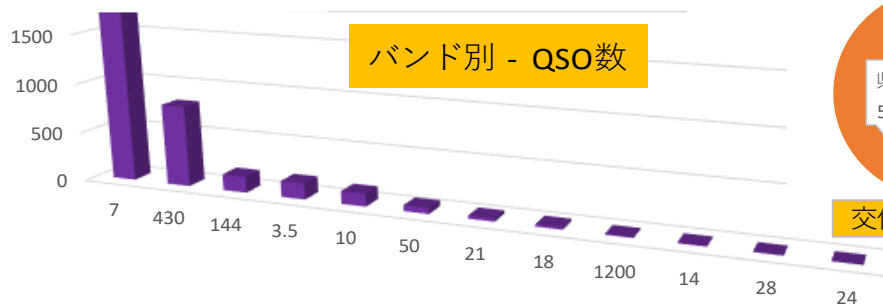

## コメント欄に

「今年も参加出来ましたがコンディション悪いのかあまり交信出来ませんでした。」

「初めて参加して、楽しかったです！！」等の記載がありました。

— 以上 —

以下が、過去の受領データの解析です。

## 参考 『第3回神奈川ニューイヤーQRVデー』

<<<受領データの解析>>>

県外局の増加で7MHzのCWが全体の半分と急増している。7MHzのSSBがCWの1/10と少ない。参加頂いた皆様、ありがとうございました。これからも神奈川県支部の活動にご協力ください。参加局数は、第1回：109局 < 第2回：132局 < 今回：150局 と増加している。