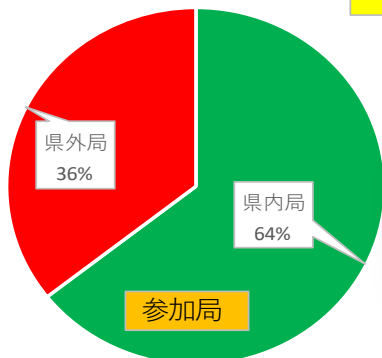

参考 『第2回神奈川ニューイヤーQRVデー』

<<<受領データの解析>>>

7MHzと電信の増加が、県外局の増加につながっていると思われます。参加頂いた皆様、ありがとうございました。これからも神奈川県支部の活動にご協力ください。