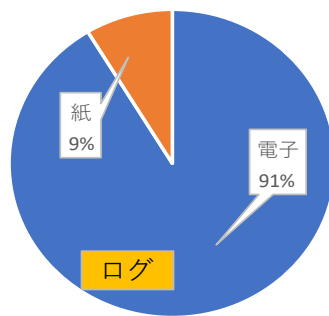

## <<<受領データの解析>>>

## コメント欄に

「今年も参加出来ましたがコンディション悪いのかあまり交信出来ませんでした。」

「初めて参加して、楽しかったです！！」等の記載がありました。

— 以上 —

以下が、過去の受領データの解析です。

## 参考 『第3回神奈川ニューイヤーQRVデー』

<<<受領データの解析>>>

県外局の増加で7MHzのCWが全体の半分と急増している。7MHzのSSBがCWの1/10と少ない。参加頂いた皆様、ありがとうございました。これからも神奈川県支部の活動にご協力ください。参加局数は、第1回：109局 < 第2回：132局 < 今回：150局 と増加している。