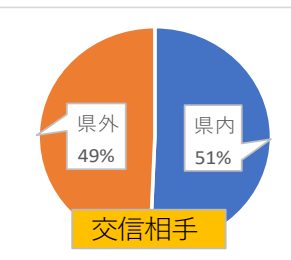

参考 『第2回神奈川ニューイヤーQRVデー』

<<<受領データの解析>>>

7MHzと電信の増加が、県外局の増加につながっていると思われます。参加頂いた皆様、ありがとうございました。これからも神奈川県支部の活動にご協力ください。