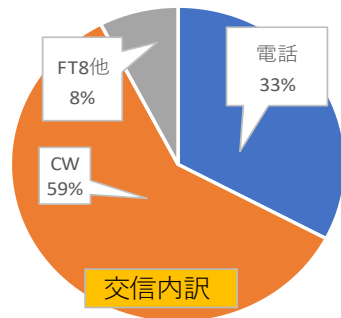

## <<<受領データの解析>>>

## コメント欄に

「今年も参加出来ましたがコンディション悪いのかあまり交信出来ませんでした。」

「初めて参加して、楽しかったです！！」等の記載がありました。

— 以上 —

以下が、過去の受領データの解析です。

## 参考 『第3回神奈川ニューイヤーQRVデー』

<<<受領データの解析>>>

県外局の増加で7MHzのCWが全体の半分と急増している。7MHzのSSBがCWの1/10と少ない。参加頂いた皆様、ありがとうございました。これからも神奈川県支部の活動にご協力ください。参加局数は、第1回：109局 < 第2回：132局 < 今回：150局 と増加している。