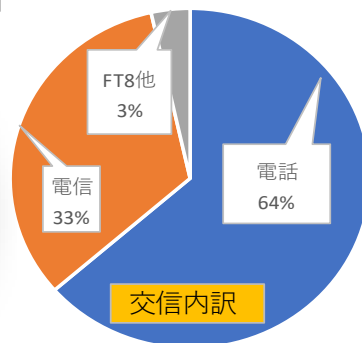

参考 『第2回神奈川ニューイヤーQRVデー』

<<<受領データの解析>>>

7MHzと電信の増加が、県外局の増加につながっていると思われます。参加頂いた皆様、ありがとうございました。これからも神奈川県支部の活動にご協力ください。