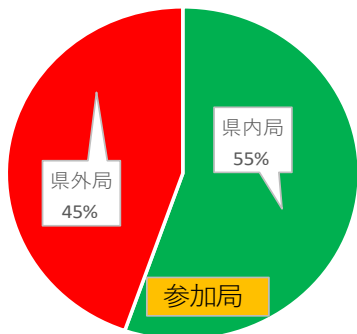

## コメント欄に

「今年も参加出来ましたがコンディション悪いのかあまり交信出来ませんでした。」

「初めて参加して、楽しかったです！！」等の記載がありました。

— 以上 —

以下が、過去の受領データの解析です。

## 参考 『第3回神奈川ニューイヤーQRVデー』

<<<受領データの解析>>>

県外局の増加で7MHzのCWが全体の半分と急増している。7MHzのSSBがCWの1/10と少ない。参加頂いた皆様、ありがとうございました。これからも神奈川県支部の活動にご協力ください。参加局数は、第1回：109局 < 第2回：132局 < 今回：150局 と増加している。